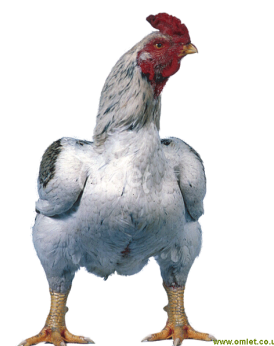

35	1.0	94	sg	Z
36	1.0	91	g	
37	0.1	94	sg	Z
38	0.1	91	g	Z
39	0.1		o.B.	
40	0.1	93	sg