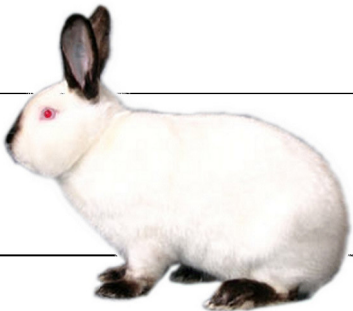

73	0.1	C194	2.7.1	96.5	hv	E
74	1.0	C194	4.7.15	96.0	sg	E
75	0.1	C194	2.7.2	96.5	hv	E
76	0.1	C194	4.7.17	94.5	sg	I
77	0.1	C194	2.7.3	96.0	sg	E
78	0.1	C194	4.7.18	96.0	sg	E
79	0.1	C194	2.7.6	96.0	sg	E
80	0.1	C194	4.7.10	96.5	hv	E

Rasse: **Satin-Kalifornier schwarz-weiß**
Züchterin: **Erika Stritzki**