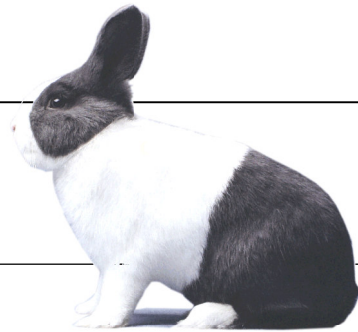

119	1.0	C194	5.7.4	94.0	sg	I
120	0.1	C194	5.7.2	94.0	sg	I
121	0.1	C194	5.7.3	94.0	sg	I
122	0.1	C194	5.7.1	93.5	sg	II