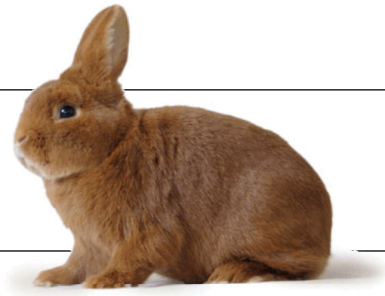

Käfig-Nr.	Ge-schlecht	Täto rechts	Täto links	Bewertung		Preis

Rasse: **Sachsengold**

Züchter: **Helmut Kratz**

103	1.0	C194	4.7.12	96.0	sg	E
104	0.1	C194	4.7.13	95.5	sg	E
105	1.0	C194	3.7.5	96.0	sg	E
106	0.1	C194	3.7.11	95.0	sg	E
107	1.0	C194	3.7.6	96.0	sg	E
108	0.1	C194	3.7.10	96.0	sg	E

Rasse: **Perlfelh**

Züchterin: **Maria De Vincentiis**