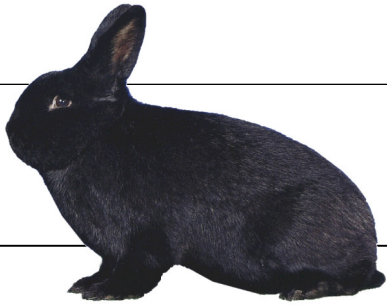

Käfig-Nr.	Ge-schlecht	Täto rechts	Täto links	Bewertung	Preis

Rasse: **Alaska**
Züchter: **Franz Grossl**