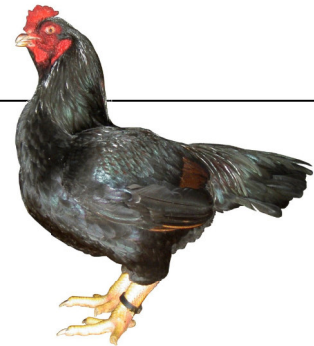

Käfig-Nr.	Geschlecht	Punkte	Note	Preis
-----------	------------	--------	------	-------

Rasse: **Kraienköpfe silberhalsig**

Züchter: **Justin Herklotz** **Jugend**

13		<b>90</b>	b	
14		<b>93</b>	sg	<b>Z</b>
15		<b>93</b>	sg	
16		<b>91</b>	g	
17		<b>93</b>	sg	
18		<b>94</b>	sg	<b>E</b>

Rasse: **Yakido schwarz**

Züchter: **Thomas Pawlik**

19		<b>95</b>	sg	<b>E</b>
20		<b>95</b>	sg	<b>E</b>
21		<b>94</b>	sg	<b>Z</b>
22		<b>96</b>	hv	<b>E</b>

Käfig-Nr.	Geschlecht	Punkte	Note	Preis
-----------	------------	--------	------	-------

Rasse: **Indische Kämpfer fasanenbraun**  
 Züchter: **Karlheinz Hörhle**

23	1.0	<b>96</b>	<b>hv</b>	<b>E</b>
24	0.1	<b>94</b>	sg	<b>E</b>

Rasse: **Indische Kämpfer blau-fasanenbraun**  
 Züchter: **Karlheinz Hörhle**