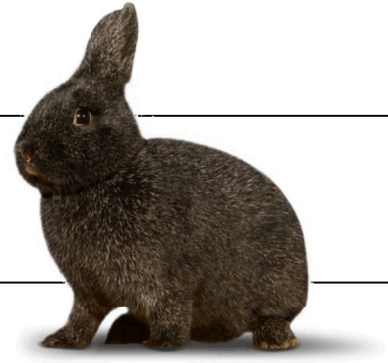

Käfig-Nr.	Ge-schlecht	Täto rechts	Täto links	Bewertung	Preis

Rasse: **Kleinsilber schwarz**

Züchter: **Kai Lautenschläger Jugend**

117	1.0	CJ194	4.7.1	95.0	sg	E
118	0.1	CJ194	4.7.3	96.0	sg	E

Rasse: **Holländer blau-weiß**

Züchter: **Felix Roman Bott**