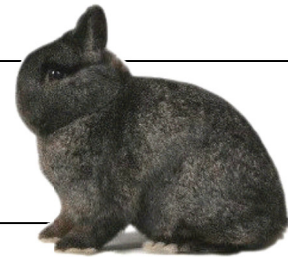

Rasse: **Farbenzwerge wildfarben**

Züchter: **Gerhard Balduf**

139	1.0	C194	3.7.7	<b>96.0</b>	sg	E
140	1.0	C194	1.7.3	<b>95.5</b>	sg	E
141	0.1	C194	5.7.14	<b>95.0</b>	sg	E
142	1.0	C194	1.7.2	<b>94.0</b>	sg	I
143	1.0	C194	3.7.8	<b>96.5</b>	hv	E
144	1.0	C194	1.7.1	<b>94.5</b>	sg	I

Käfig-Nr.	Ge-schlecht	Täto rechts	Täto links	Bewertung	Preis
-----------	-------------	-------------	------------	-----------	-------

Rasse: **Farbenzwerge dunkel-/eisengrau**

Züchter: **Gerhard Balduf**