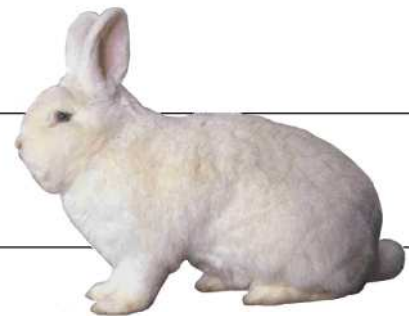

83	1.0	C194	4.2.1	96.0	sg	E
84	1.0	C194	4.2.2	94.0	sg	II
85	0.1	C194	4.2.12	96.0	sg	E
86	0.1	C194	4.2.4	96.0	sg	E
87	0.1	C194	4.2.6	96.0	sg	E
88	0.1	C194	4.2.3	96.0	sg	E