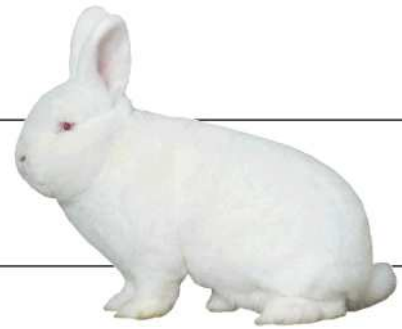

Käfig-Nr.	Ge-schlecht	Täto rechts	Täto links	Bewertung		Preis

Rasse: **Weißer Neuseeländer**
Züchter: **Georg Bott** **Jugend**