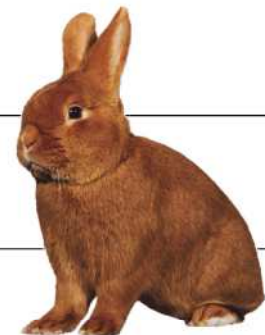

119	1.0	C194	5.2.11	95.0	sg	E
120	1.0	C194	3.2.3	94.5	sg	I
121	1.0	C194	3.2.2	95.5	sg	E
122	0.1	C194	5.2.15	94.5	sg	I
123	0.1	C194	5.2.12	95.5	sg	E
124	0.1	C194	3.2.7	95.5	sg	E
125	0.1	C194	3.2.5	96.0	sg	E
126	0.1	C194	3.2.4	96.0	sg	E