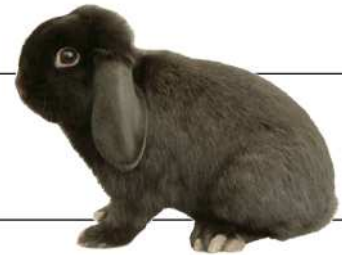

Käfig-Nr.	Ge-schlecht	Täto rechts	Täto links	Bewertung	Preis
-----------	-------------	-------------	------------	-----------	-------

Rasse: **Zwergwidder schwarz**

Züchter: **Fabian Müller Jugend**

135	1.0	CJ194	5.2.9	96.0	sg	E
136	1.0	CJ194	5.2.8	94.0	sg	I
137	1.0	CJ194	5.2.5	95.5	sg	E
138	0.1	CJ194	5.2.3	95.5	sg	E
139	0.1	CJ194	5.2.2	95.5	sg	E
140	0.1	CJ194	5.2.4	95.0	sg	E