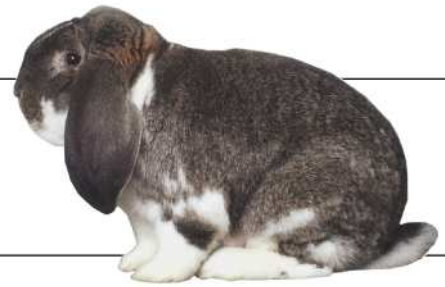

Käfig-Nr.	Ge-schlecht	Täto rechts	Täto links	Bewertung	Preis

Rasse: **Deutsche Widder
wildfarben-weiß**

Züchter: **Felix Roman Bott**

79	1.0	C194	4.2.8	96.5	hv	E
80	1.0	C194	2.2.4	95.0	sg	E
81	1.0	C194	2.2.3	96.0	sg	E
82	0.1	C194	4.2.11	95.5	sg	E

Rasse: **Weißer Wiener**

Züchter: **Günther Müller**