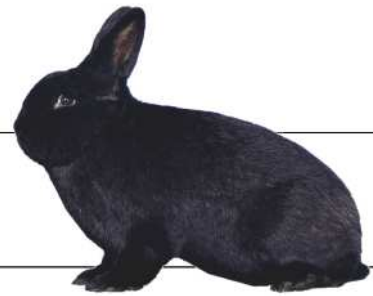

Käfig-Nr.	Ge-schlecht	Täto rechts	Täto links	Bewertung	Preis

Rasse: **Alaska**

Züchter: **Franz Grossl**

101	1.0	C194	3.2.5	96.5	hv	E
102	1.0	C194	4.2.16	95.5	sg	E
103	0.1	C194	1.2.2	n.b.		
104	0.1	C194	4.2.19	97.0	v	E
105	0.1	C194	1.2.1	96.5	hv	E
106	0.1	C194	3.2.9	95.0	sg	E
107	0.1	C194	3.2.10	96.0	sg	E
108	0.1	C194	3.2.7	96.0	sg	E

Rasse: **Deutsche Kleinwiddler wildfarben**

Züchter: **Cosimo DeVincentiis**