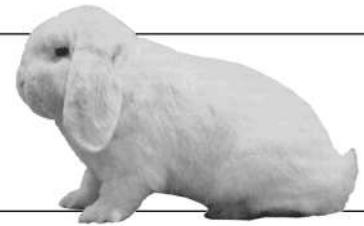

Käfig-Nr.	Ge-schlecht	Täto rechts	Täto links	Bewertung		Preis

Rasse: **Deutsche Kleinwiddler
weiß Rotaugen**

Züchter: **Jürgen Müller**

111	1.0	C194	4.2.1	95.5	sg	E
112	1.0	C194	4.2.9	95.5	sg	E
113	1.0	C194	4.2.7	96.5	hv	E
114	1.0	C194	4.2.3	96.5	hv	E
115	0.1	C194	4.2.10	95.5	sg	E
116	0.1	C194	4.2.11	96.0	sg	E
117	0.1	C194	4.2.12	95.5	sg	E
118	0.1	C194	4.2.4	96.5	hv	E

Rasse: **Sachsengold**

Züchter: **Helmut Kratz**