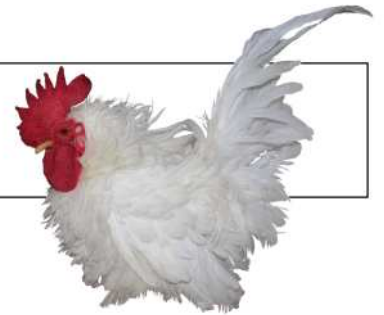

1 Zuchtstamm

Rasse:	Chabo weiß-gelockt
Züchter:	Silvio Müller